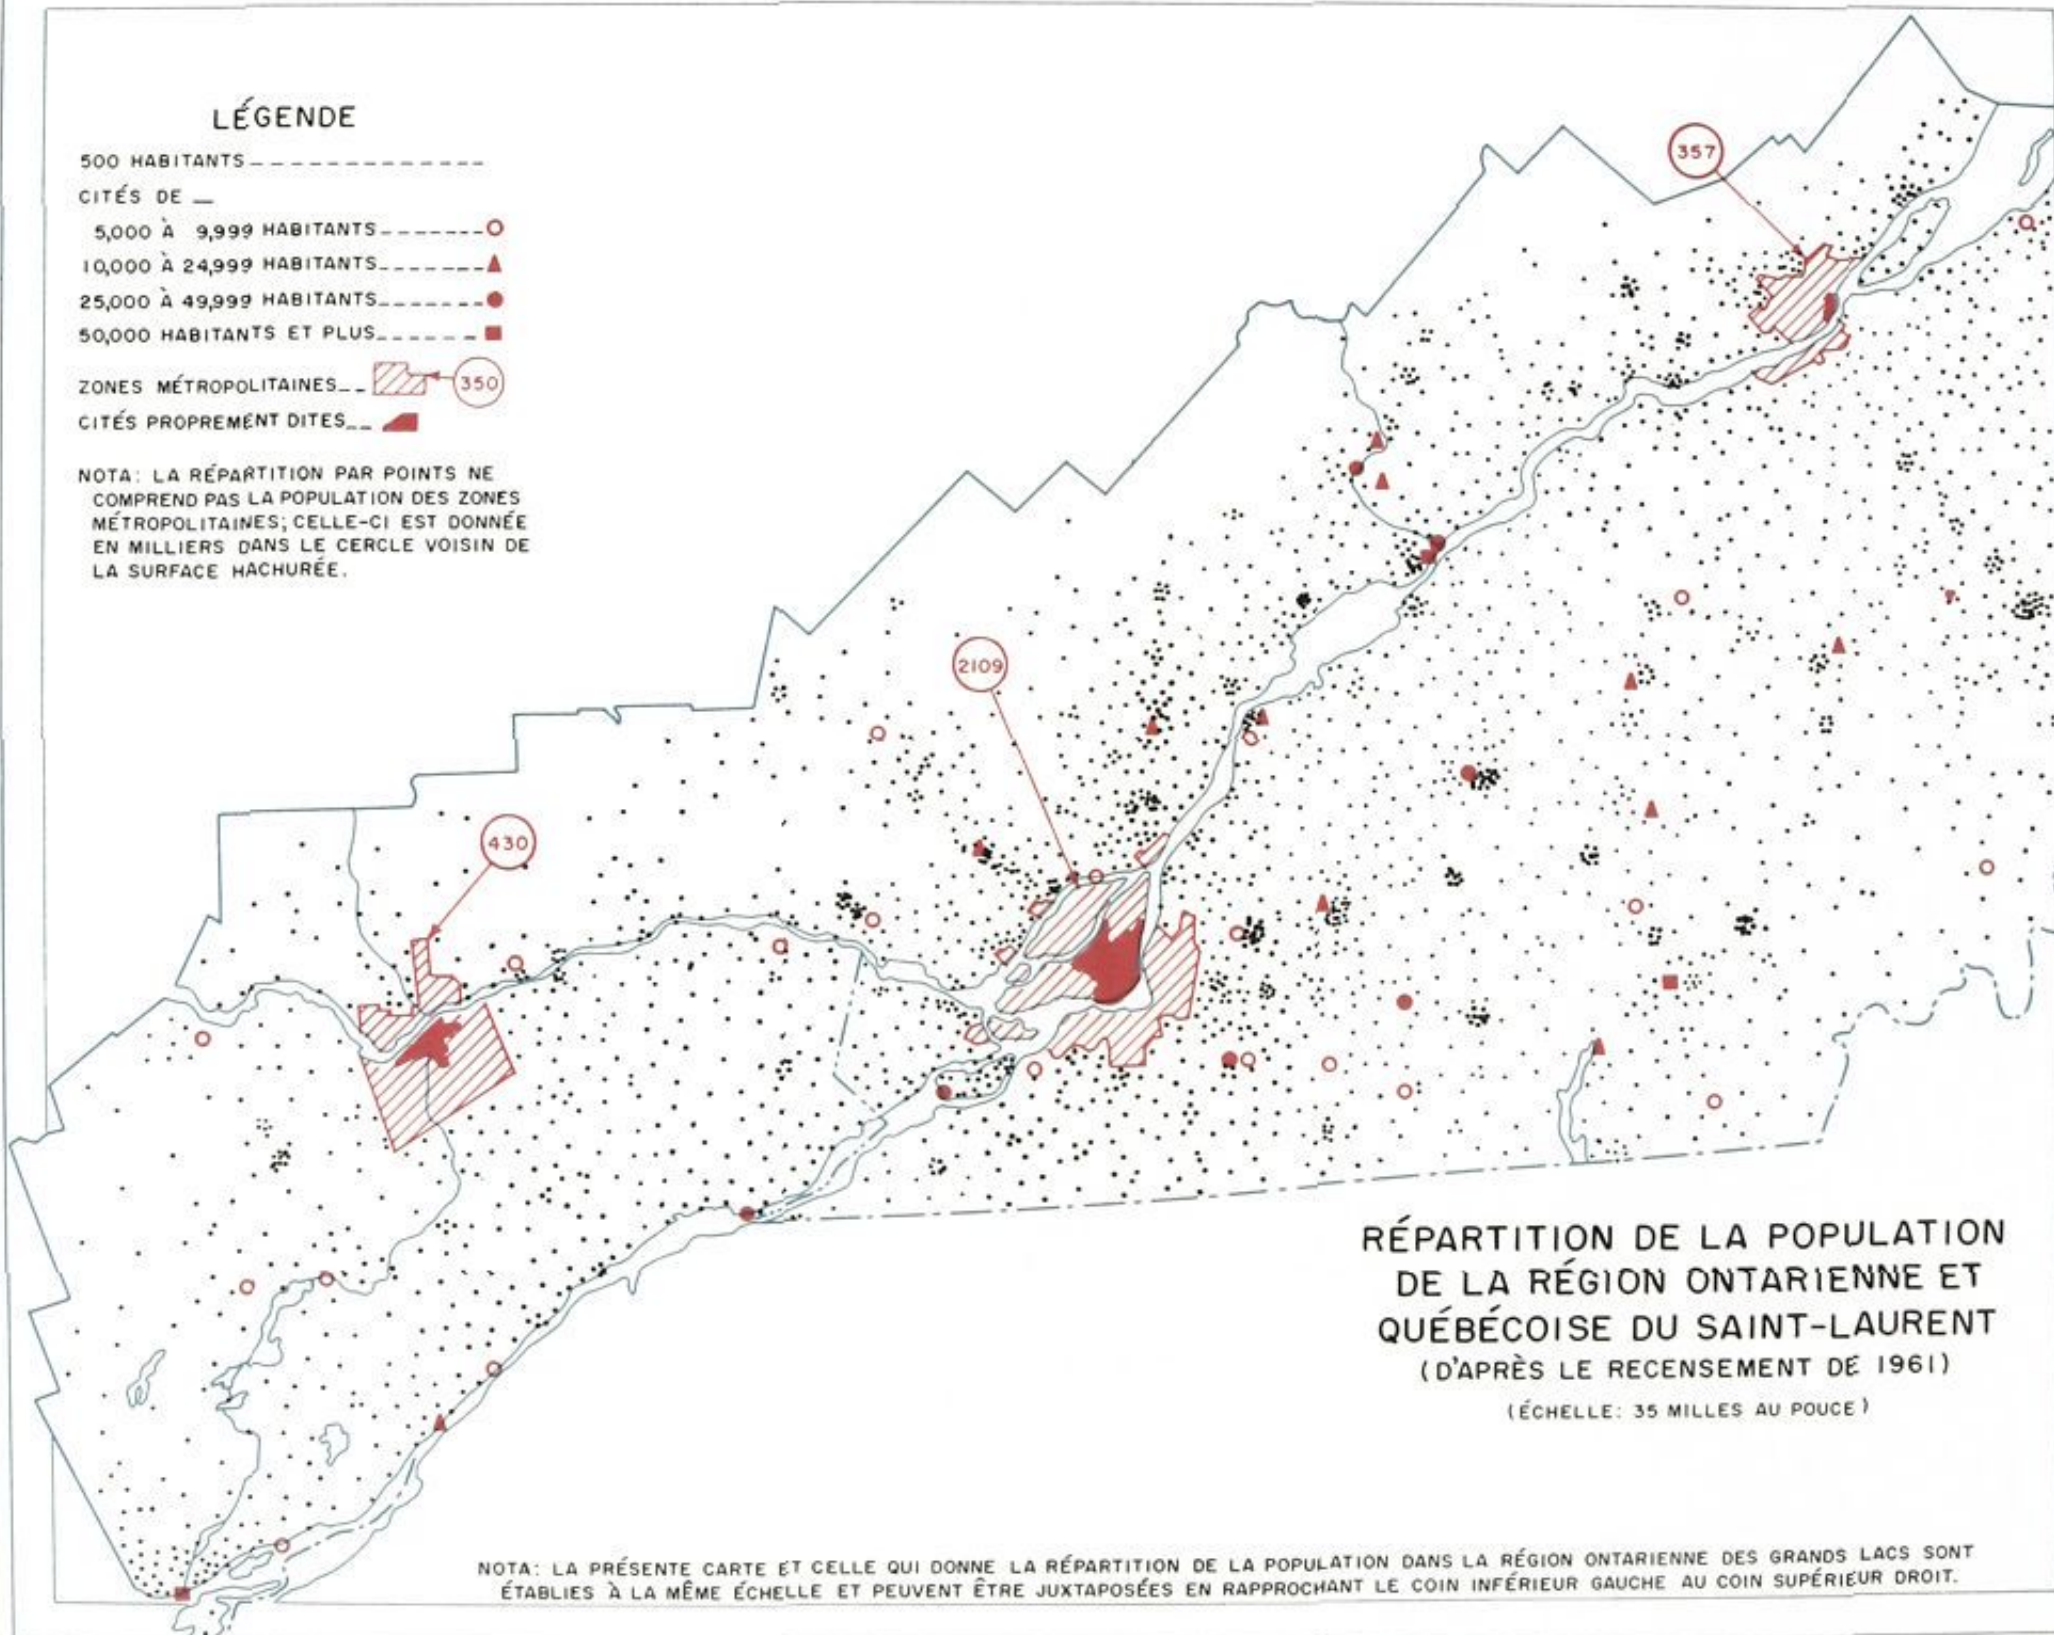

## LÉGENDE

- 500 HABITANTS -----
- CITÉS DE \_
- 5,000 À 9,999 HABITANTS -----○
  - 10,000 À 24,999 HABITANTS -----▲
  - 25,000 À 49,999 HABITANTS -----●
  - 50,000 HABITANTS ET PLUS -----■
- ZONES MÉTROPOLITAINES\_ [hatched box] (350)
- CITÉS PROPREMENT DITES\_ [solid red box]

NOTA: LA RÉPARTITION PAR POINTS NE COMPREND PAS LA POPULATION DES ZONES MÉTROPOLITAINES; CELLE-CI EST DONNÉE EN MILLIERS DANS LE CERCLE VOISIN DE LA SURFACE HACHURÉE.

RÉPARTITION DE LA POPULATION  
DE LA RÉGION ONTARIENNE ET  
QUÉBÉCOISE DU SAINT-LAURENT  
(D'APRÈS LE RECENSEMENT DE 1961)  
(ÉCHELLE: 35 MILLES AU POUCE)

NOTA: LA PRÉSENTE CARTE ET CELLE QUI DONNE LA RÉPARTITION DE LA POPULATION DANS LA RÉGION ONTARIENNE DES GRANDS LACS SONT ÉTABLIES À LA MÊME ÉCHELLE ET PEUVENT ÊTRE JUXTAPOSÉES EN RAPPROCHANT LE COIN INFÉRIEUR GAUCHE AU COIN SUPÉRIEUR DROIT.